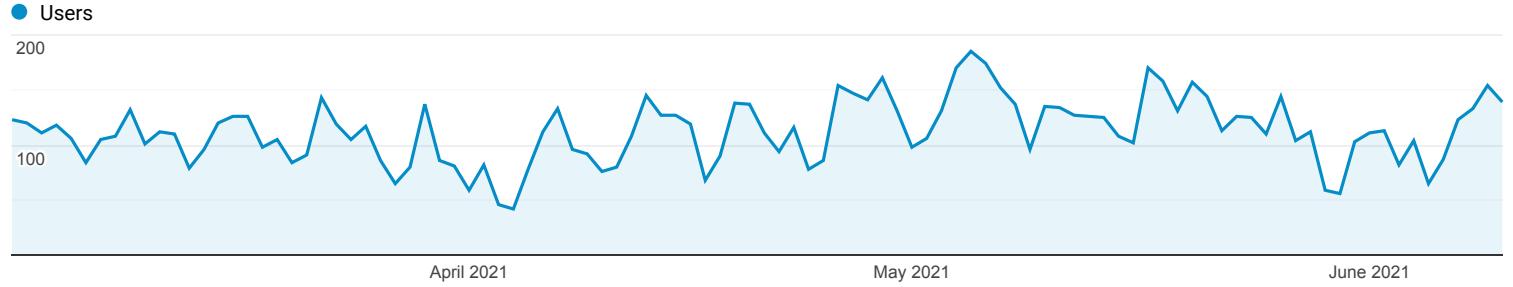

Audience Overview

All Users
100.00% Users

Mar 1, 2021 - Jun 10, 2021

Overview

■ New Visitor ■ Returning Visitor