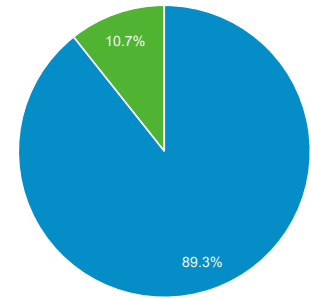

Language	Users	% Users
1. pl-pl	4,954	48.52%
2. pl	3,233	31.67%
3. en-us.utf-8	1,547	15.15%
4. en-us	198	1.94%
5. zh-cn	63	0.62%
6. en-gb	44	0.43%
7. ru-ru	38	0.37%
8. de-de	14	0.14%
9. it-it	12	0.12%
10. uk-ua	10	0.10%